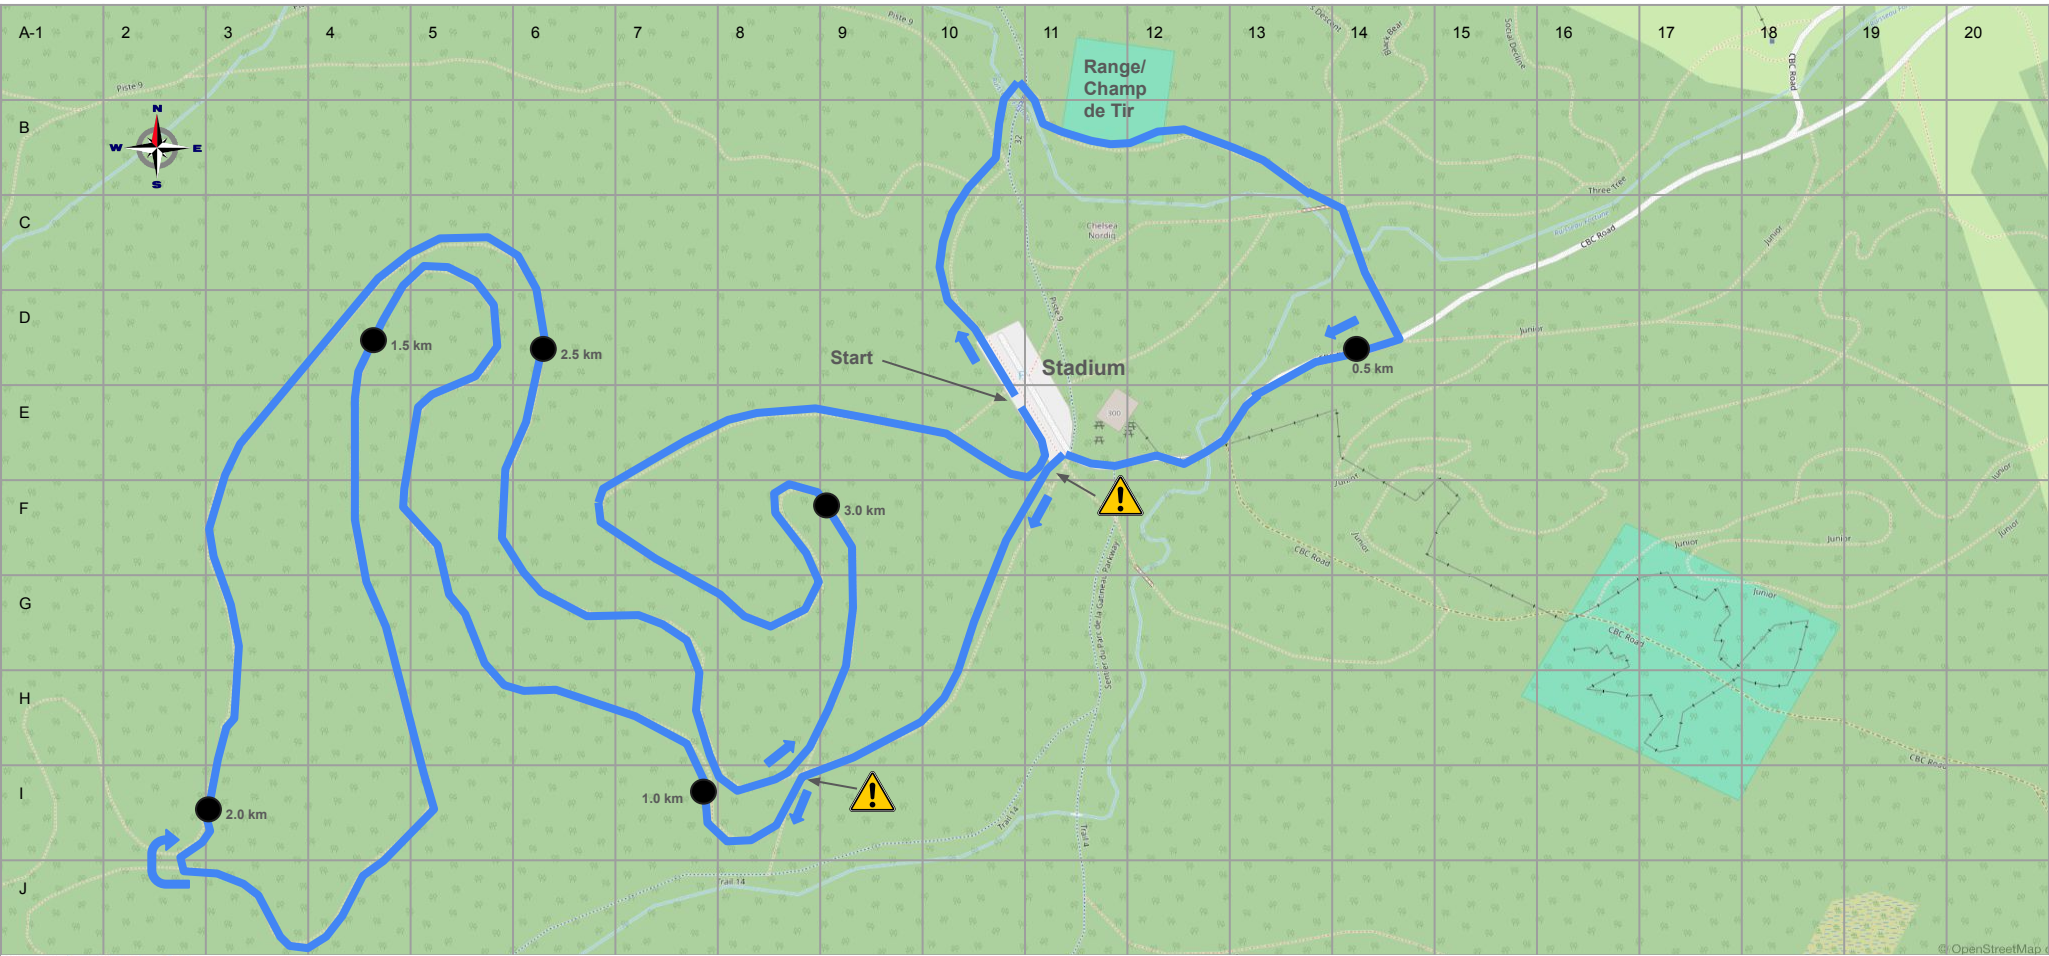

Biathlon Race Courses

Orientation

From the shuttle drop off, follow the signs for “Chalet des Erables”. Please walk on the side of the groomed trail.
Skis protocol waxing takes place at the “Roost”.

Depuis le dépose navette, suivre la direction << Chalet des Erables >>. Veuillez marcher au côté du sentier entretenu.
Le protocole de fartage des skis a lieu au <<Roost>>.

Overview/Aperçu

Start/Départ & Finish/Fini

Blue/Bleu 3.3km

Yellow/Jaune 3km

Green/Verte 2.5km

Red/Rouge 2km

Orange/Orange 1.5km

Grey/Gris 1.0km ★

Purple/Mauve 0.7km

Base Map