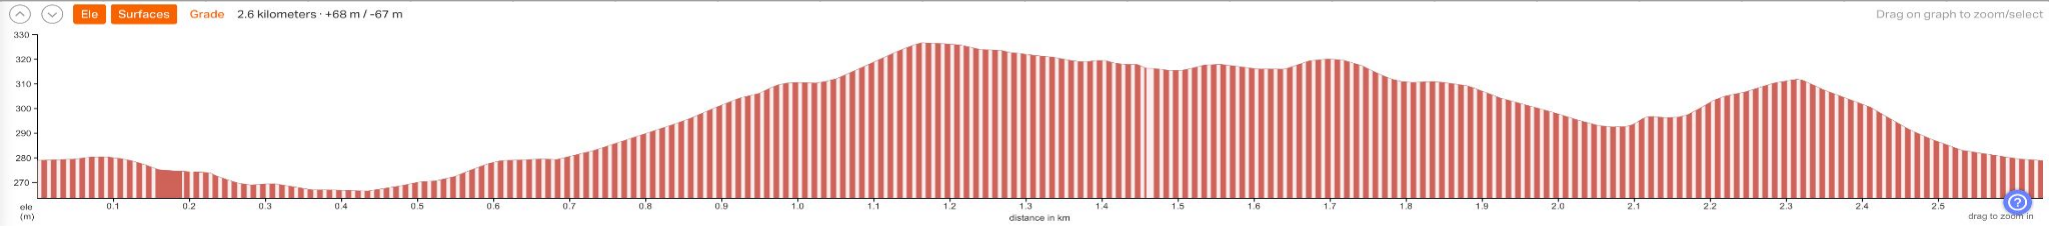

Biathlon Race Courses

Orientation

From the shuttle drop off, follow the signs for “Chalet des Erables”. Please walk on the side of the groomed trail.
Skis protocol waxing takes place at the “Roost”.

Depuis le dépose navette, suivre la direction << Chalet des Erables >>. Veuillez marcher au côté du sentier entretenu.
Le protocole de fartage des skis a lieu au <<Roost>>.

Overview/Aperçu

Start/Départ & Finish/Fini

Blue/Bleu 3.3km

Yellow/Jaune 3km

Green/Verte 2.5km

Red/Rouge 2km

Orange/Orange 1.5km

Grey/Gris 1.0km ★

Purple/Mauve 0.7km

Base Map