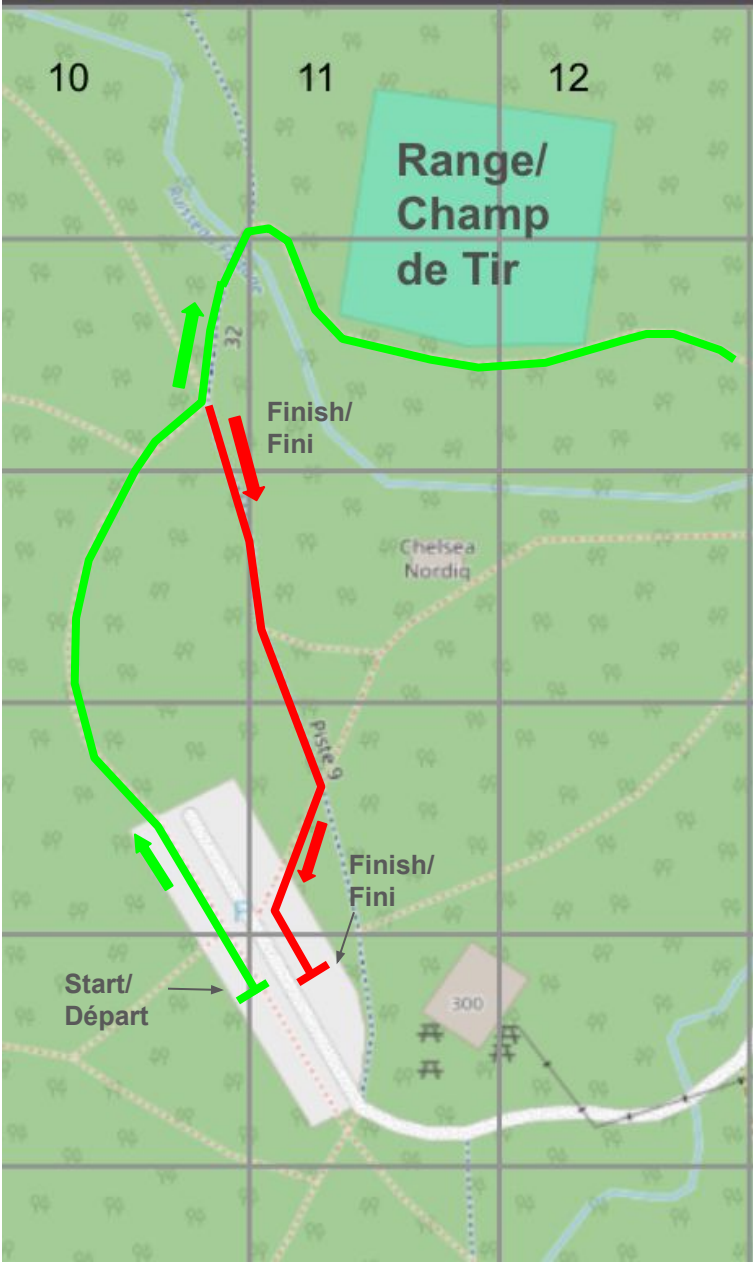

Biathlon Race Courses

Orientation

From the shuttle drop off, follow the signs for “Chalet des Erables”. Please walk on the side of the groomed trail.
Skis protocol waxing takes place at the “Roost”.

Depuis le dépose navette, suivre la direction << Chalet des Erables >>. Veuillez marcher au côté du sentier entretenu.
Le protocole de fartage des skis a lieu au <<Roost>>.

Overview/Aperçu

Start/Départ & Finish/Fini

Blue/Bleu 3.3km

Yellow/Jaune 3km

Green/Verte 2.5km

Red/Rouge 2km

Orange/Orange 1.5km

Grey/Gris 1.0km ★

Purple/Mauve 0.7km

Base Map