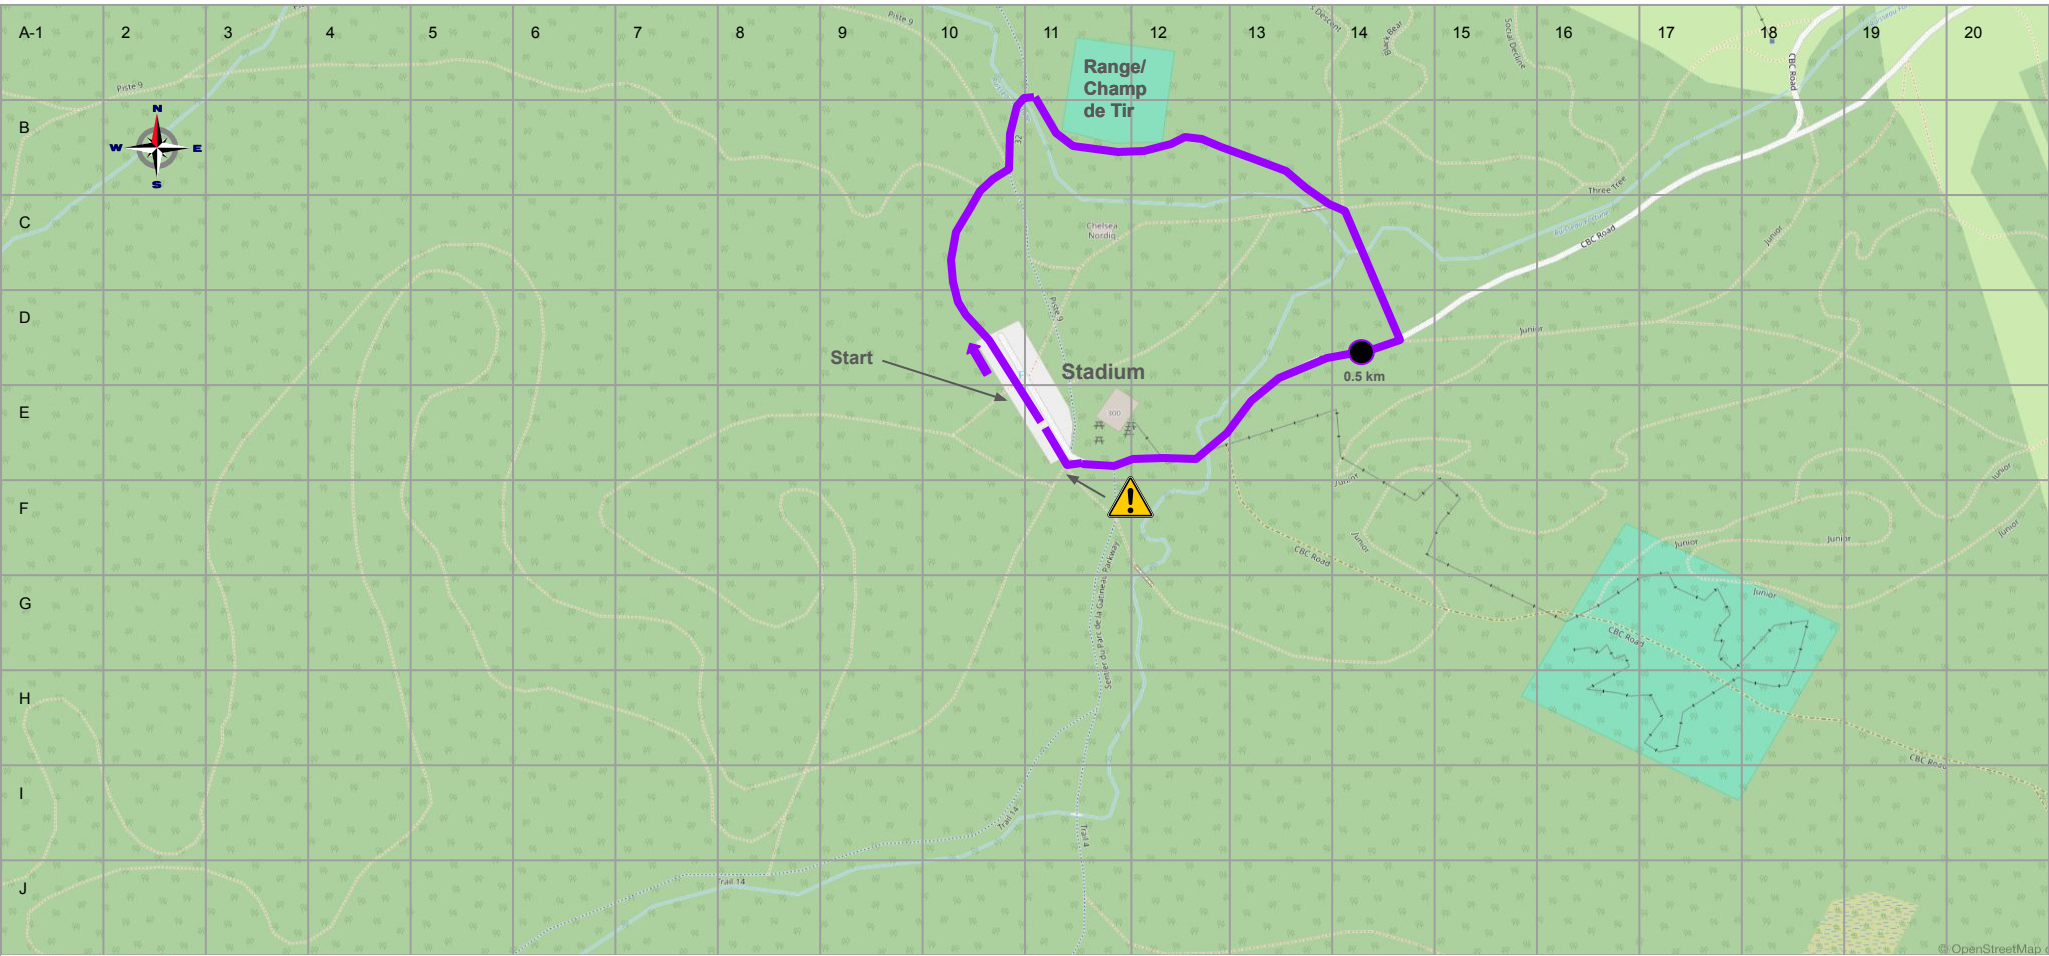

Biathlon Race Courses

Orientation

From the shuttle drop off, follow the signs for “Chalet des Erables”. Please walk on the side of the groomed trail.
Skis protocol waxing takes place at the “Roost”.

Depuis le dépose navette, suivre la direction << Chalet des Erables >>. Veuillez marcher au côté du sentier entretenu.
Le protocole de fartage des skis a lieu au <<Roost>>.

Overview/Aperçu

Start/Départ & Finish/Fini

Blue/Bleu 3.3km

Yellow/Jaune 3km

Green/Verte 2.5km

Red/Rouge 2km

Orange/Orange 1.5km

Grey/Gris 1.0km ★

Purple/Mauve 0.7km

Base Map