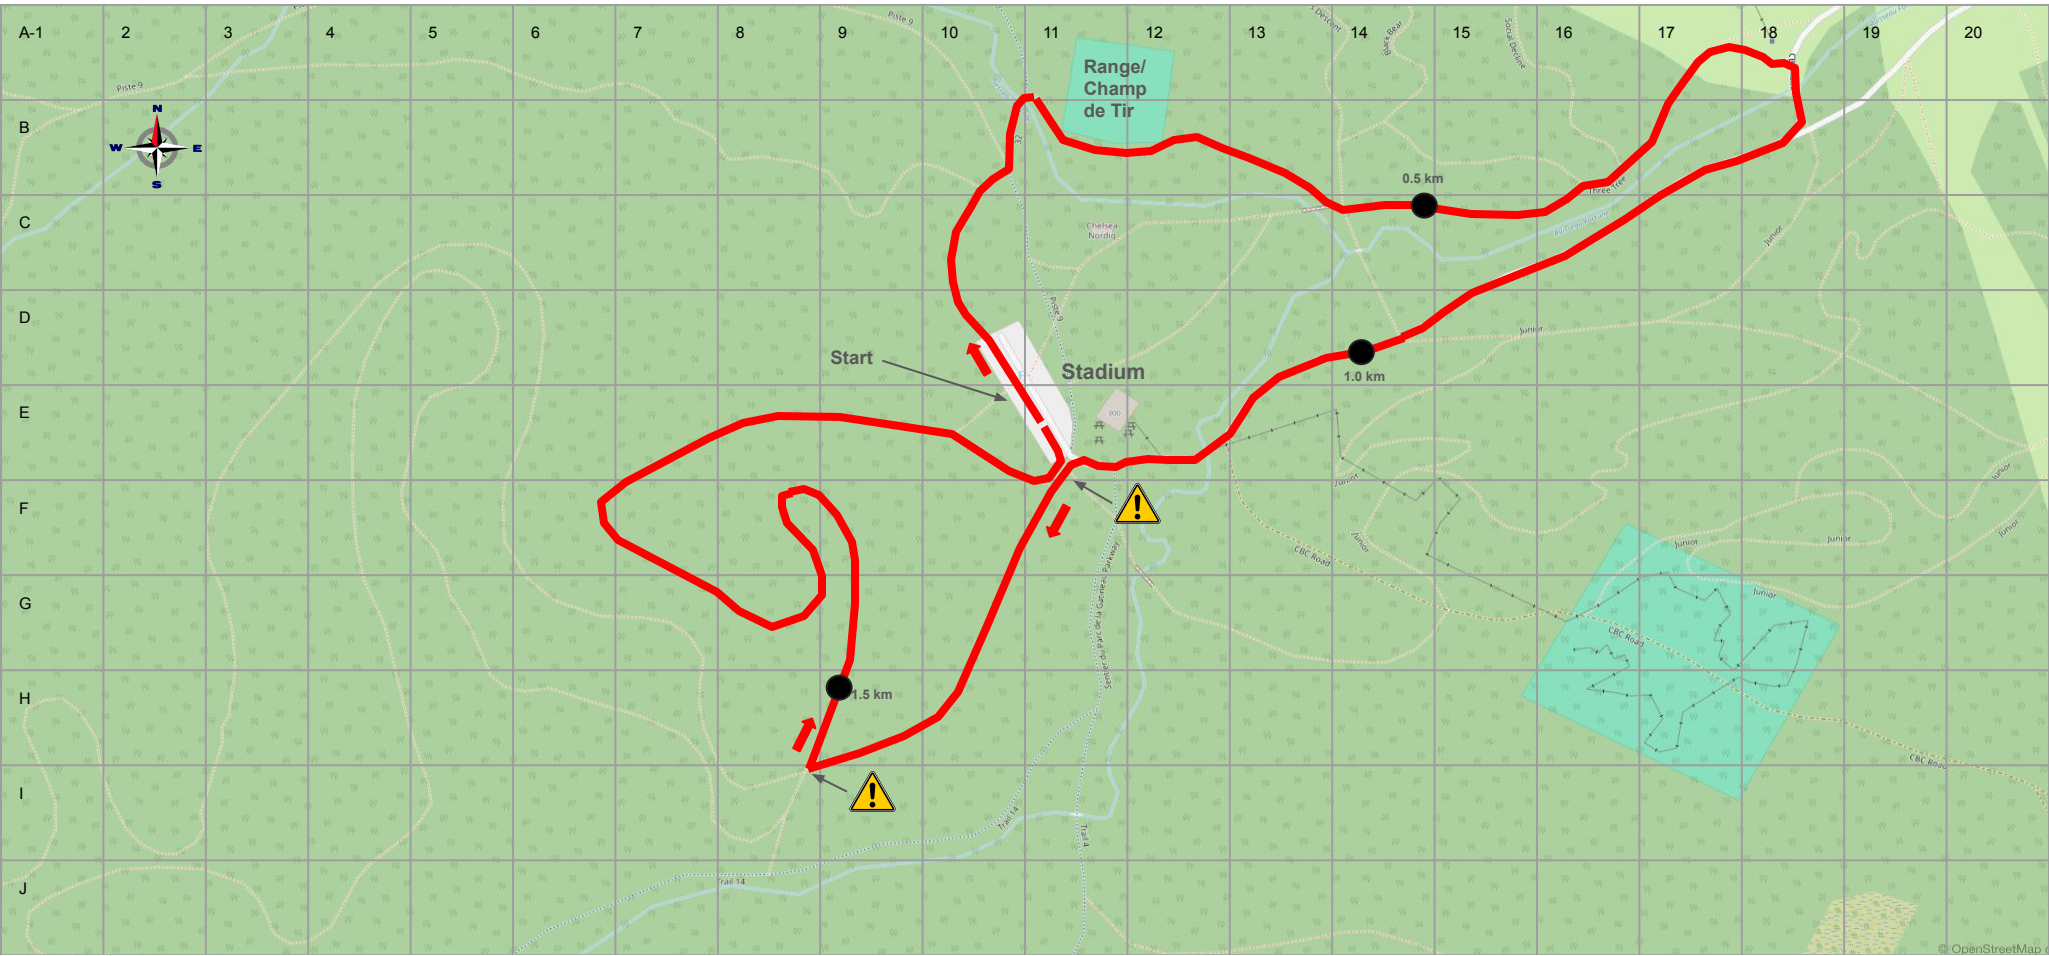

Biathlon Race Courses

Orientation

From the shuttle drop off, follow the signs for “Chalet des Erables”. Please walk on the side of the groomed trail.
Skis protocol waxing takes place at the “Roost”.

Depuis le dépose navette, suivre la direction << Chalet des Erables >>. Veuillez marcher au côté du sentier entretenu.
Le protocole de fartage des skis a lieu au <<Roost>>.

Overview/Aperçu

Start/Départ & Finish/Fini

Blue/Bleu 3.3km

Yellow/Jaune 3km

Green/Verte 2.5km

Red/Rouge 2km

Orange/Orange 1.5km

Grey/Gris 1.0km ★

Purple/Mauve 0.7km

Base Map