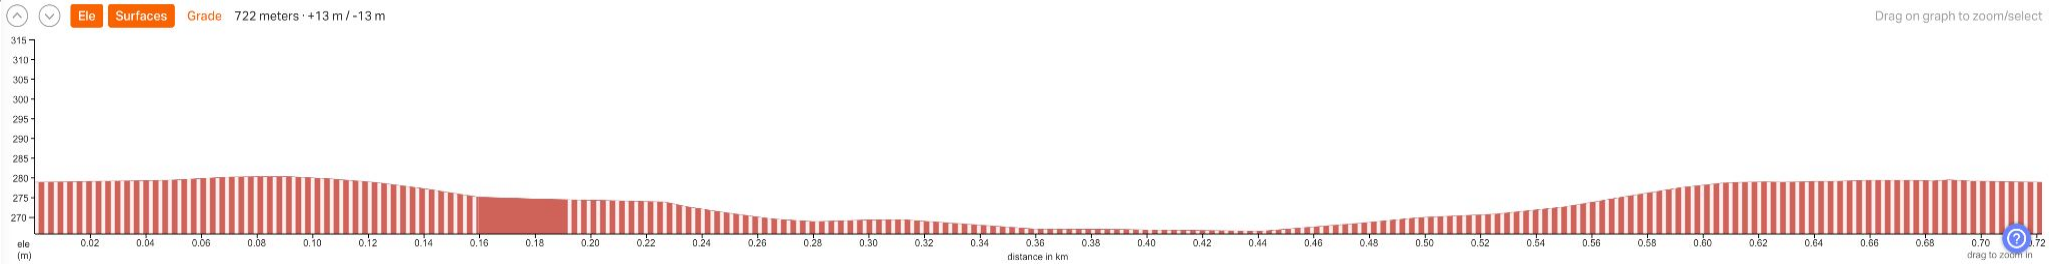

Biathlon Race Courses

Orientation

From the shuttle drop off, follow the signs for “Chalet des Erables”. Please walk on the side of the groomed trail.
Skis protocol waxing takes place at the “Roost”.

Depuis le dépose navette, suivre la direction << Chalet des Erables >>. Veuillez marcher au côté du sentier entretenu.
Le protocole de fartage des skis a lieu au <<Roost>>.

Overview/Aperçu

Start/Départ & Finish/Fini

Blue/Bleu 3.3km

Yellow/Jaune 3km

Green/Verte 2.5km

Red/Rouge 2km

Orange/Orange 1.5km

Grey/Gris 1.0km ★

Purple/Mauve 0.7km

Base Map