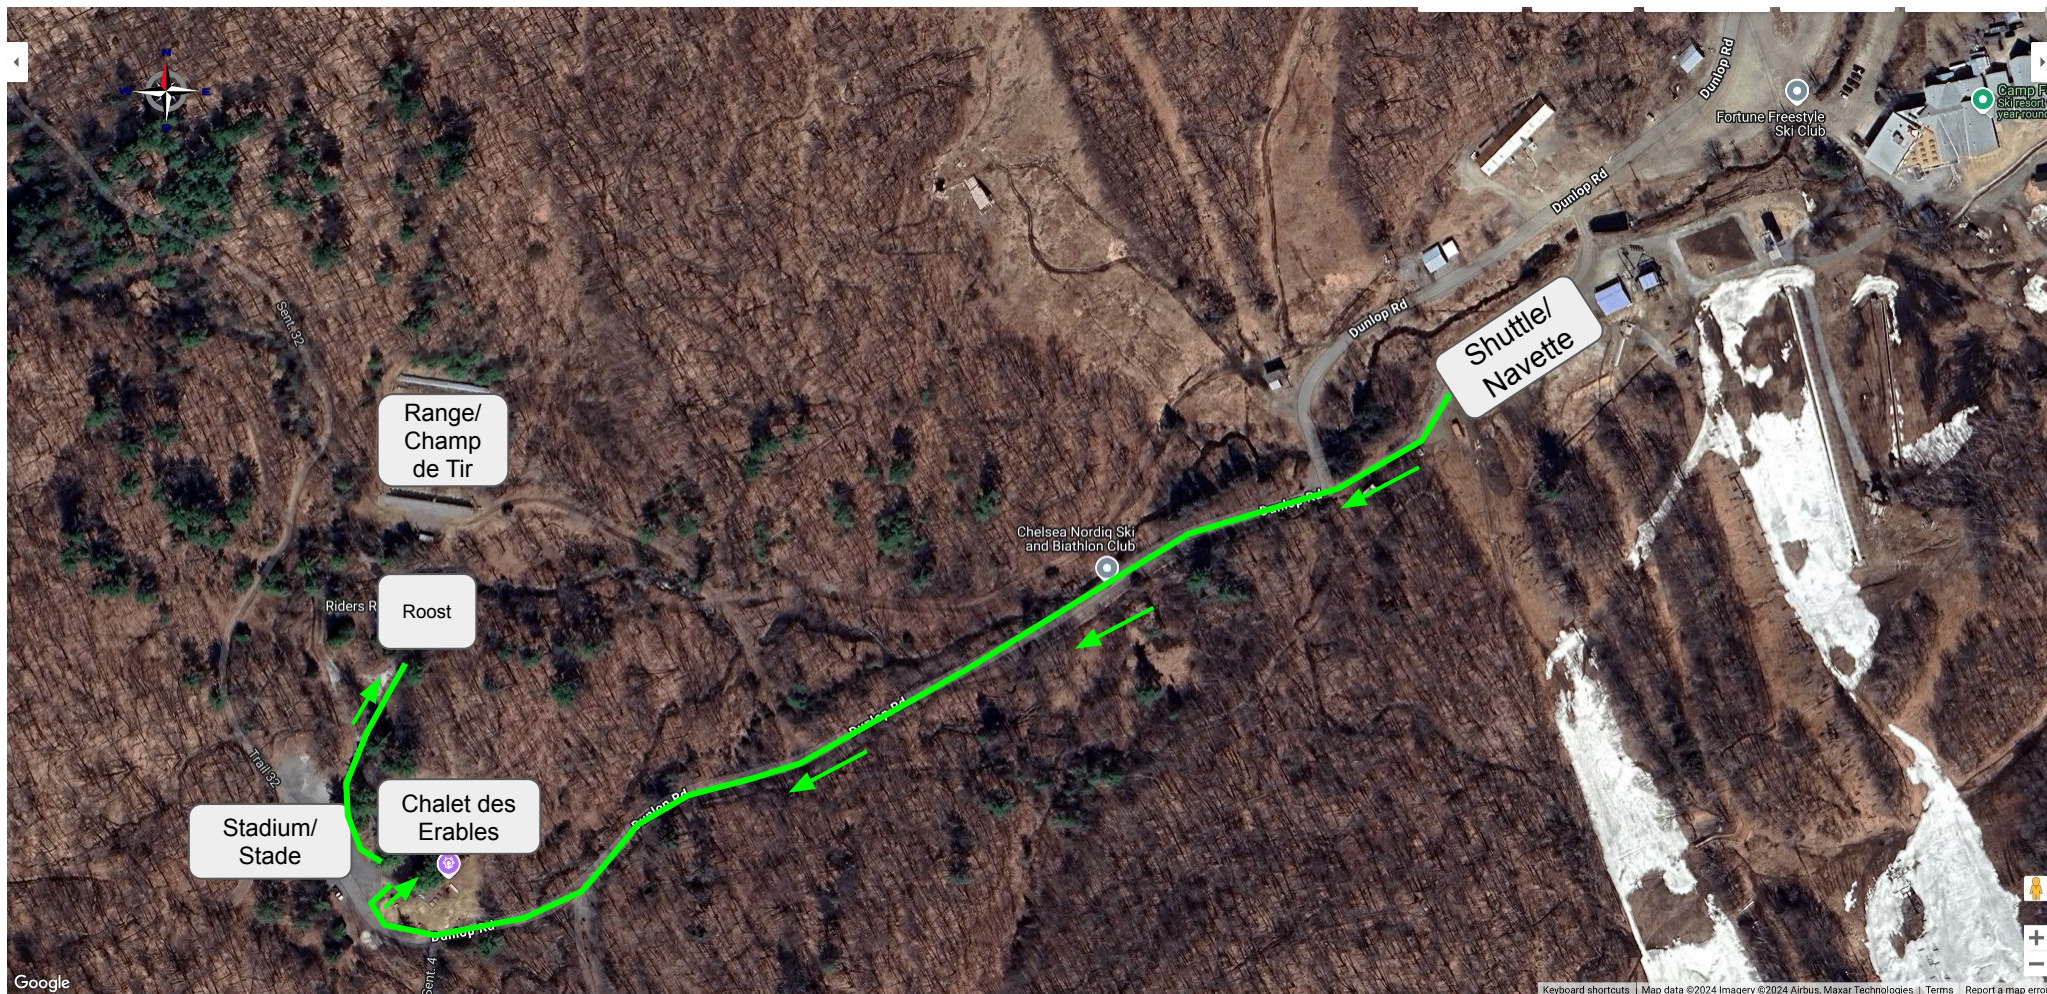

Biathlon Race Courses

Orientation

From the shuttle drop off, follow the signs for “Chalet des Erables”. Please walk on the side of the groomed trail.
Skis protocol waxing takes place at the “Roost”.

Depuis le dépose navette, suivre la direction << Chalet des Erables >>. Veuillez marcher au côté du sentier entretenu.
Le protocole de fartage des skis a lieu au <<Roost>>.

Overview/Aperçu

Start/Départ & Finish/Fini

Blue/Bleu 3.3km

Yellow/Jaune 3km

Green/Verte 2.5km

Red/Rouge 2km

Orange/Orange 1.5km

Grey/Gris 1.0km ★

Purple/Mauve 0.7km

Base Map