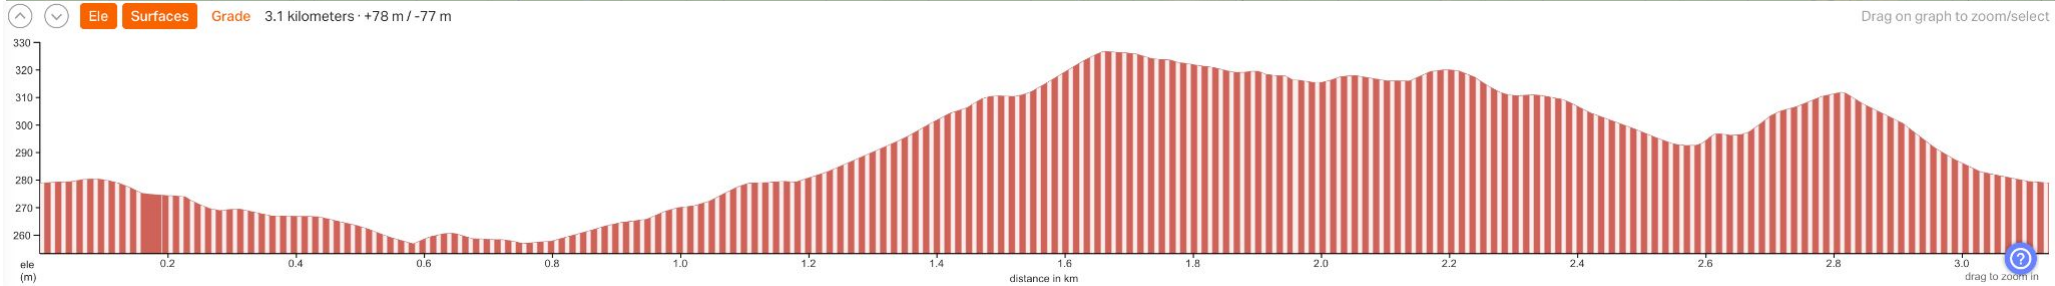

Biathlon Race Courses

Orientation

From the shuttle drop off, follow the signs for “Chalet des Erables”. Please walk on the side of the groomed trail.
Skis protocol waxing takes place at the “Roost”.

Depuis le dépose navette, suivre la direction << Chalet des Erables >>. Veuillez marcher au côté du sentier entretenu.
Le protocole de fartage des skis a lieu au <<Roost>>.

Overview/Aperçu

Start/Départ & Finish/Fini

Blue/Bleu 3.3km

Yellow/Jaune 3km

Green/Verte 2.5km

Red/Rouge 2km

Orange/Orange 1.5km

Grey/Gris 1.0km ★

Purple/Mauve 0.7km

Base Map