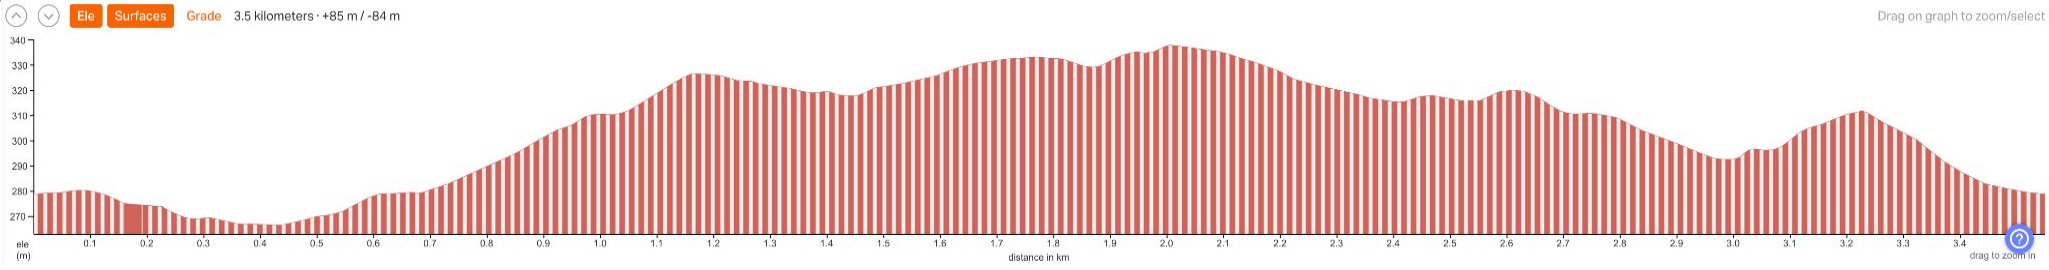

Biathlon Race Courses

Orientation

From the shuttle drop off, follow the signs for “Chalet des Erables”. Please walk on the side of the groomed trail.
Skis protocol waxing takes place at the “Roost”.

Depuis le dépose navette, suivre la direction << Chalet des Erables >>. Veuillez marcher au côté du sentier entretenu.
Le protocole de fartage des skis a lieu au <<Roost>>.

Overview/Aperçu

Start/Départ & Finish/Fini

Blue/Bleu 3.3km

Yellow/Jaune 3km

Green/Verte 2.5km

Red/Rouge 2km

Orange/Orange 1.5km

Grey/Gris 1.0km ★

Purple/Mauve 0.7km

Base Map