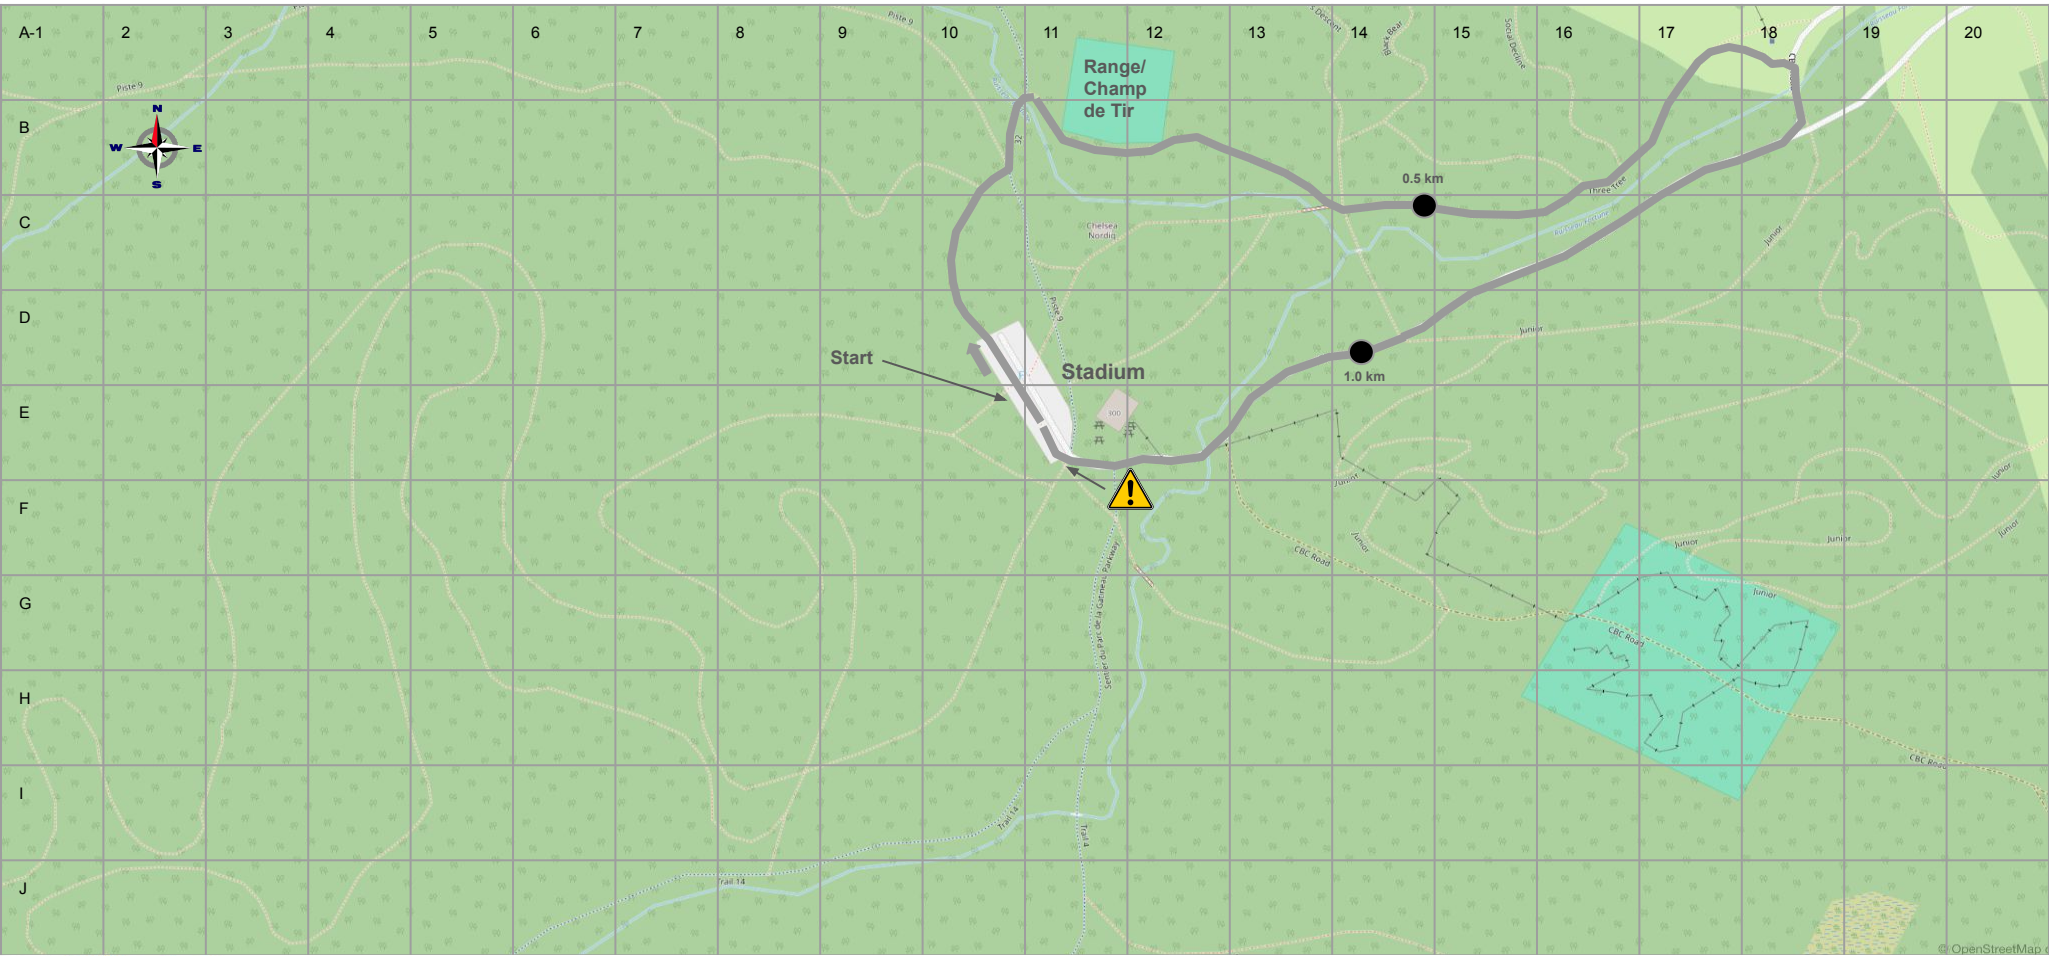

Biathlon Race Courses

Orientation

From the shuttle drop off, follow the signs for “Chalet des Erables”. Please walk on the side of the groomed trail.
Skis protocol waxing takes place at the “Roost”.

Depuis le dépose navette, suivre la direction << Chalet des Erables >>. Veuillez marcher au côté du sentier entretenu.
Le protocole de fartage des skis a lieu au <<Roost>>.

Overview/Aperçu

Start/Départ & Finish/Fini

Blue/Bleu 3.3km

Yellow/Jaune 3km

Green/Verte 2.5km

Red/Rouge 2km

Orange/Orange 1.5km

Grey/Gris 1.0km ★

Purple/Mauve 0.7km

Base Map