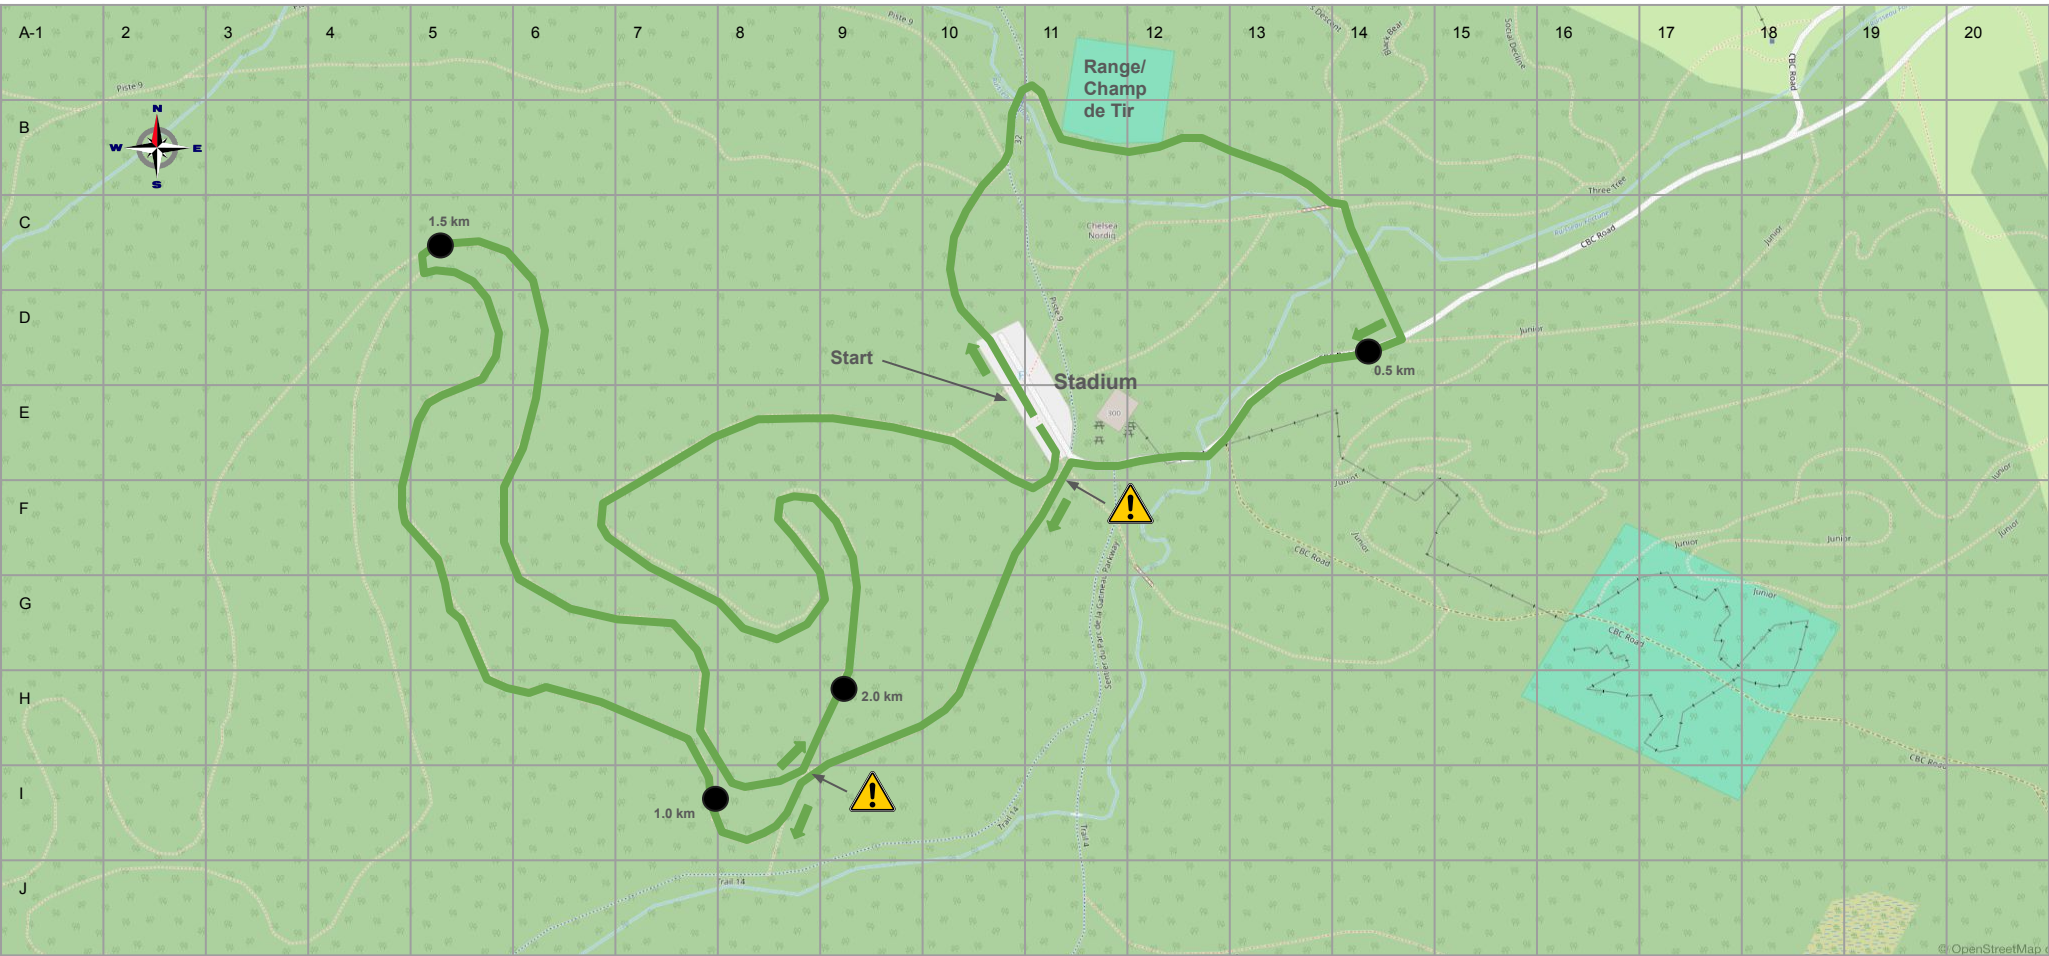

Biathlon Race Courses

Orientation

From the shuttle drop off, follow the signs for “Chalet des Erables”. Please walk on the side of the groomed trail.
Skis protocol waxing takes place at the “Roost”.

Depuis le dépose navette, suivre la direction << Chalet des Erables >>. Veuillez marcher au côté du sentier entretenu.
Le protocole de fartage des skis a lieu au <<Roost>>.

Overview/Aperçu

Start/Départ & Finish/Fini

Blue/Bleu 3.3km

Yellow/Jaune 3km

Green/Verte 2.5km

Red/Rouge 2km

Orange/Orange 1.5km

Grey/Gris 1.0km ★

Purple/Mauve 0.7km

Base Map