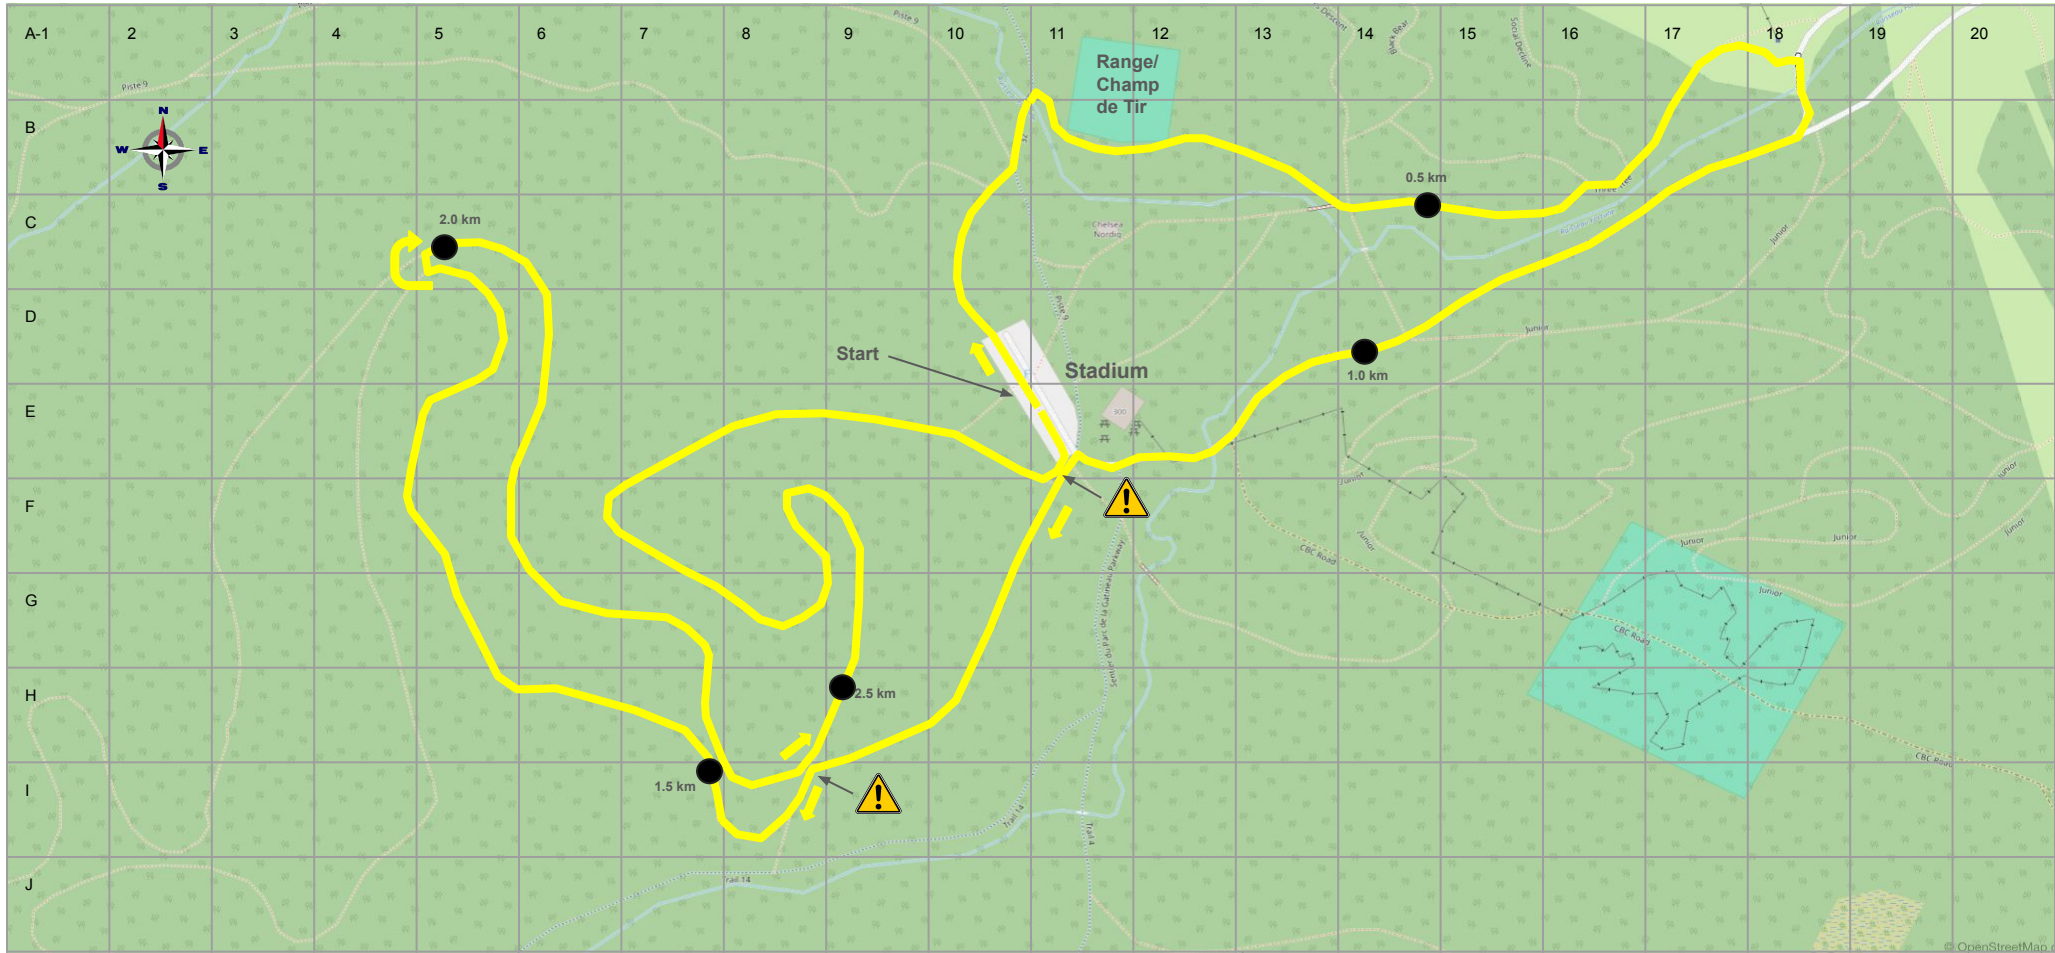

Biathlon Race Courses

Orientation

From the shuttle drop off, follow the signs for “Chalet des Erables”. Please walk on the side of the groomed trail.
Skis protocol waxing takes place at the “Roost”.

Depuis le dépose navette, suivre la direction << Chalet des Erables >>. Veuillez marcher au côté du sentier entretenu.
Le protocole de fartage des skis a lieu au <<Roost>>.

Overview/Aperçu

Start/Départ & Finish/Fini

Blue/Bleu 3.3km

Yellow/Jaune 3km

Green/Verte 2.5km

Red/Rouge 2km

Orange/Orange 1.5km

Grey/Gris 1.0km ★

Purple/Mauve 0.7km

Base Map