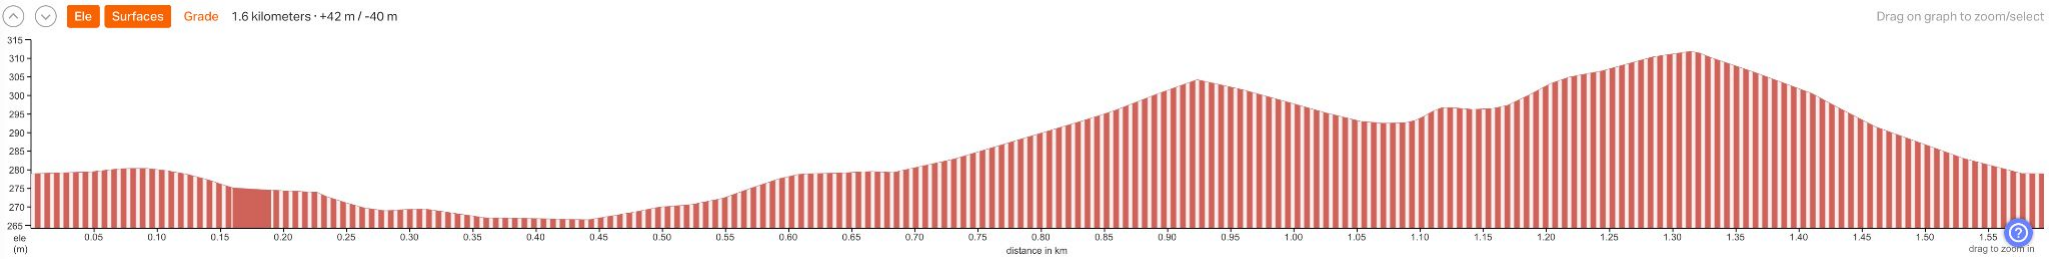

Biathlon Race Courses

Orientation

From the shuttle drop off, follow the signs for “Chalet des Erables”. Please walk on the side of the groomed trail.
Skis protocol waxing takes place at the “Roost”.

Depuis le dépose navette, suivre la direction << Chalet des Erables >>. Veuillez marcher au côté du sentier entretenu.
Le protocole de fartage des skis a lieu au <<Roost>>.

Overview/Aperçu

Start/Départ & Finish/Fini

Blue/Bleu 3.3km

Yellow/Jaune 3km

Green/Verte 2.5km

Red/Rouge 2km

Orange/Orange 1.5km

Grey/Gris 1.0km ★

Purple/Mauve 0.7km

Base Map