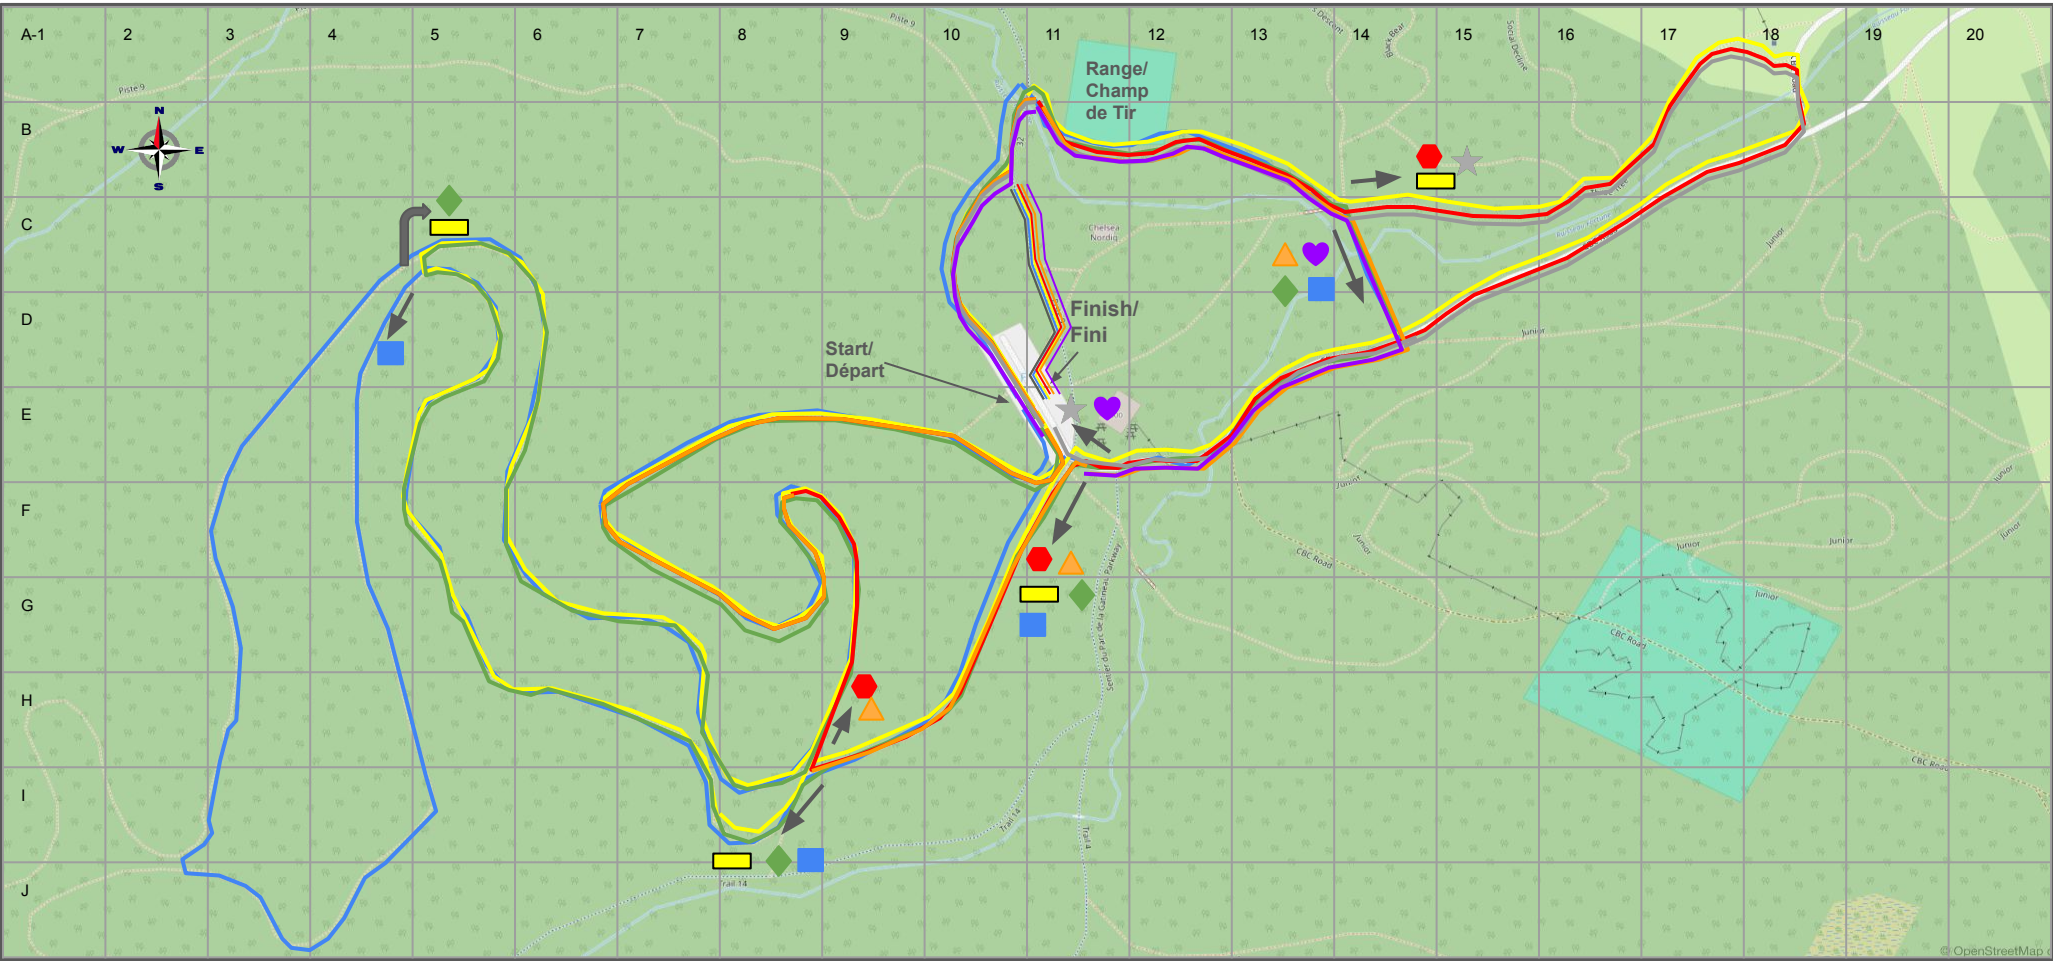

Biathlon Race Courses

Orientation

From the shuttle drop off, follow the signs for “Chalet des Erables”. Please walk on the side of the groomed trail.
Skis protocol waxing takes place at the “Roost”.

Depuis le dépose navette, suivre la direction << Chalet des Erables >>. Veuillez marcher au côté du sentier entretenu.
Le protocole de fartage des skis a lieu au <<Roost>>.

Overview/Aperçu

Start/Départ & Finish/Fini

Blue/Bleu 3.3km

Yellow/Jaune 3km

Green/Verte 2.5km

Red/Rouge 2km

Orange/Orange 1.5km

Grey/Gris 1.0km ★

Purple/Mauve 0.7km

Base Map