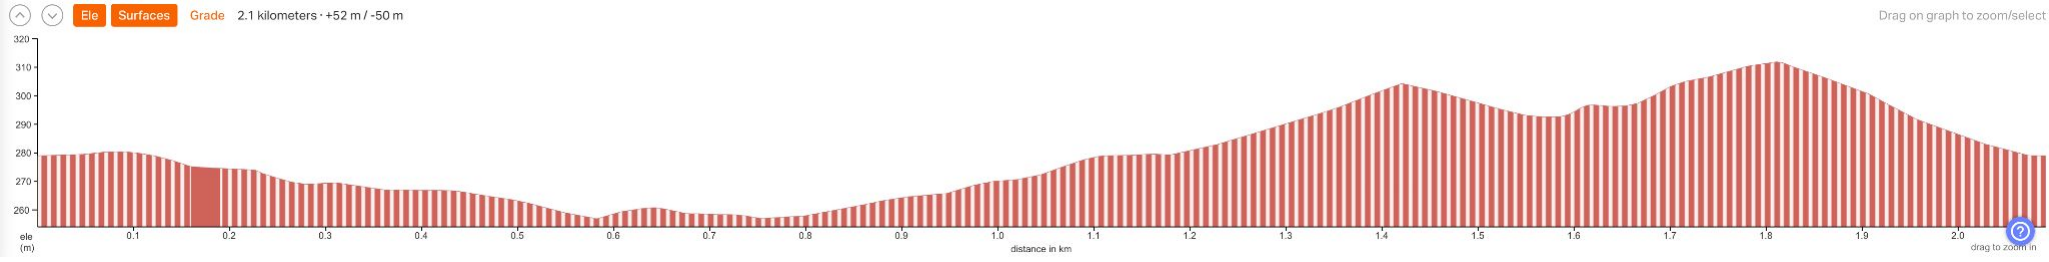

Biathlon Race Courses

Orientation

From the shuttle drop off, follow the signs for “Chalet des Erables”. Please walk on the side of the groomed trail.
Skis protocol waxing takes place at the “Roost”.

Depuis le dépose navette, suivre la direction << Chalet des Erables >>. Veuillez marcher au côté du sentier entretenu.
Le protocole de fartage des skis a lieu au <<Roost>>.

Overview/Aperçu

Start/Départ & Finish/Fini

Blue/Bleu 3.3km

Yellow/Jaune 3km

Green/Verte 2.5km

Red/Rouge 2km

Orange/Orange 1.5km

Grey/Gris 1.0km ★

Purple/Mauve 0.7km

Base Map