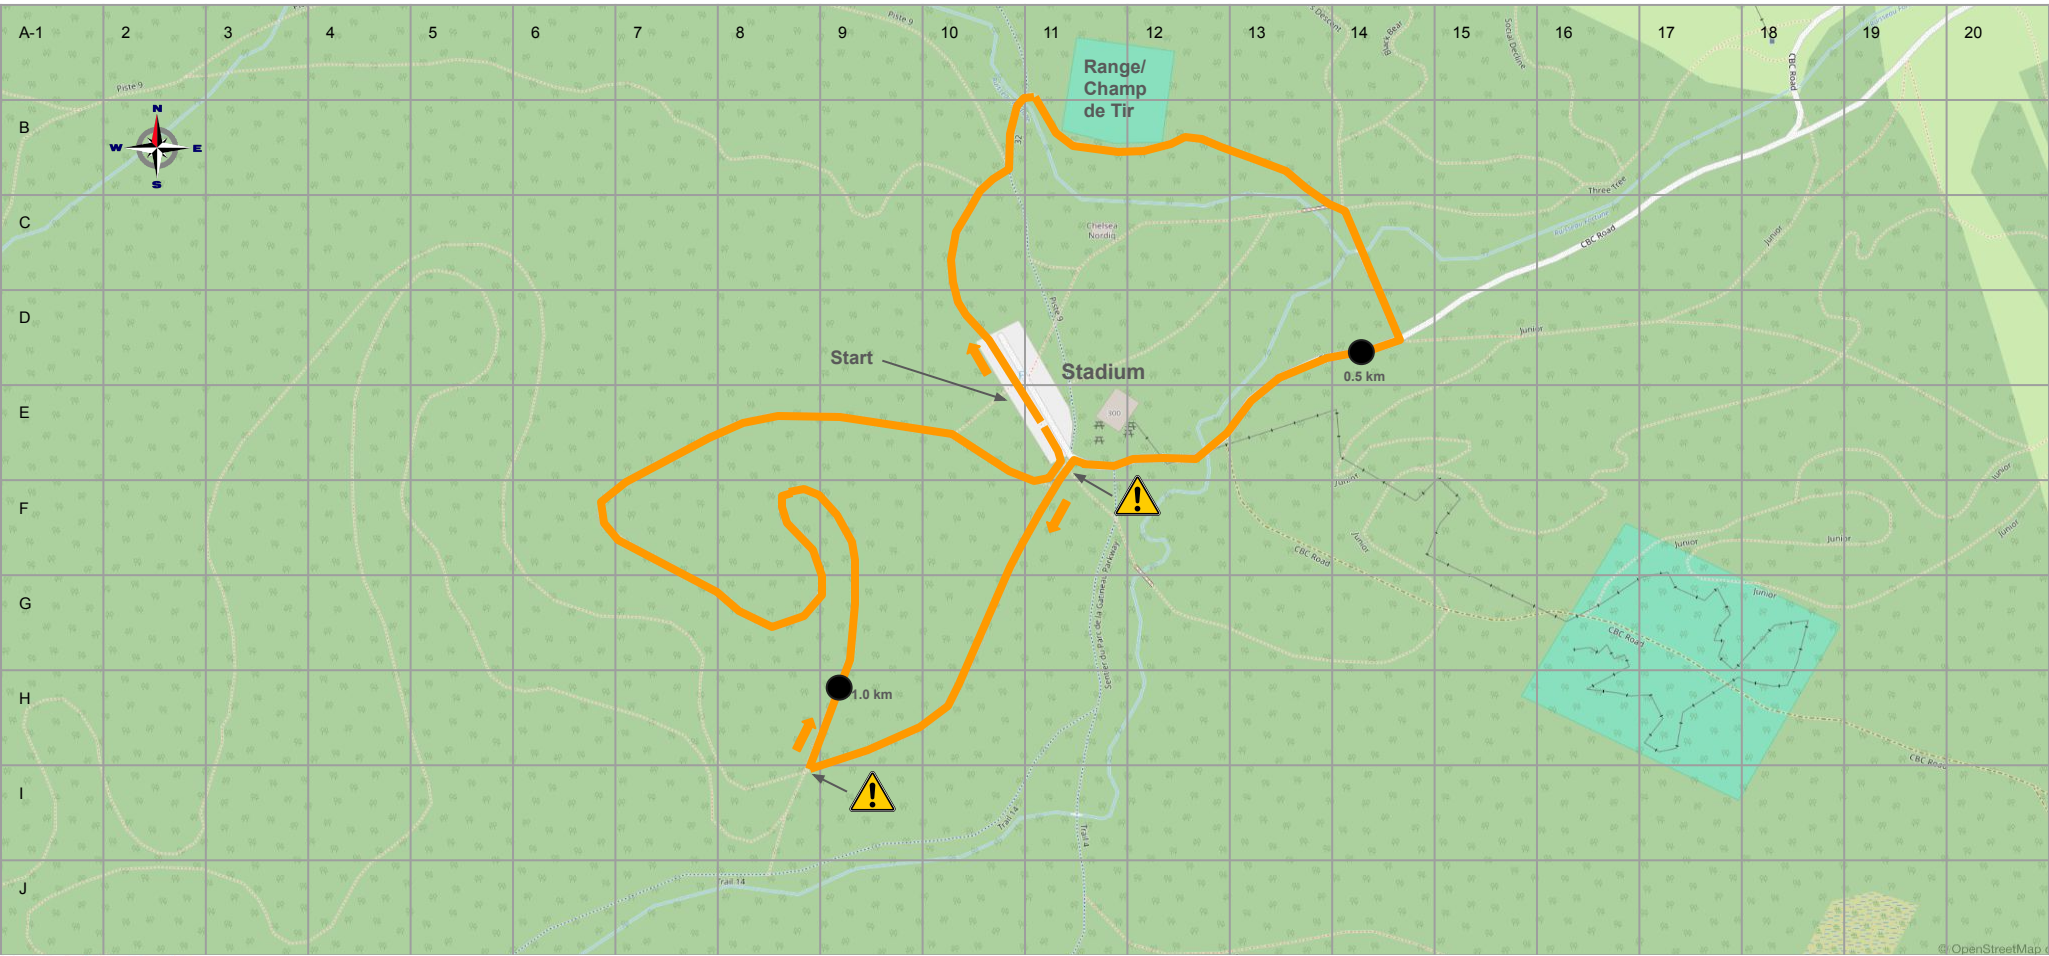

Biathlon Race Courses

Orientation

From the shuttle drop off, follow the signs for “Chalet des Erables”. Please walk on the side of the groomed trail.
Skis protocol waxing takes place at the “Roost”.

Depuis le dépose navette, suivre la direction << Chalet des Erables >>. Veuillez marcher au côté du sentier entretenu.
Le protocole de fartage des skis a lieu au <<Roost>>.

Overview/Aperçu

Start/Départ & Finish/Fini

Blue/Bleu 3.3km

Yellow/Jaune 3km

Green/Verte 2.5km

Red/Rouge 2km

Orange/Orange 1.5km

Grey/Gris 1.0km ★

Purple/Mauve 0.7km

Base Map