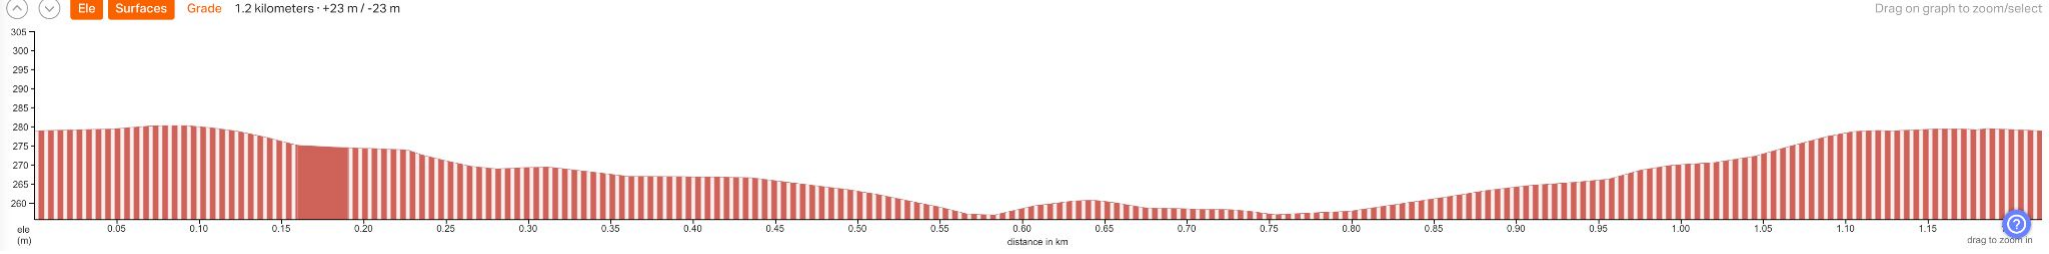

Biathlon Race Courses

Orientation

From the shuttle drop off, follow the signs for “Chalet des Erables”. Please walk on the side of the groomed trail.
Skis protocol waxing takes place at the “Roost”.

Depuis le dépose navette, suivre la direction << Chalet des Erables >>. Veuillez marcher au côté du sentier entretenu.
Le protocole de fartage des skis a lieu au <<Roost>>.

Overview/Aperçu

Start/Départ & Finish/Fini

Blue/Bleu 3.3km

Yellow/Jaune 3km

Green/Verte 2.5km

Red/Rouge 2km

Orange/Orange 1.5km

Grey/Gris 1.0km ★

Purple/Mauve 0.7km

Base Map